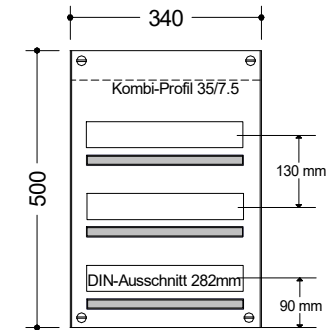

Detailansicht

APV-303

Masse:

B = 340 H = 500 T = 97mm

DIN:

- 3x 282mm

Module:

- Platz für 48 Module

Tarifplätze:

-

Individuelle Anpassung:

- Verteiler oben offen
- Mehrhöhe Klemmenteil
- Profiltiefe 122 / 150 / 194mm
- DIN-Reihen Abstand 125 / 140 / 150mm / etc.
- Anpassung: Breite / Höhe
- Abdeckungen: transparent, farbig